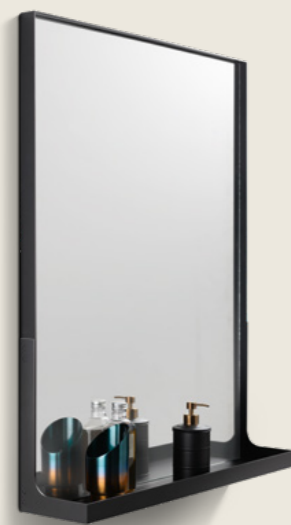

03. Specchiera Misfit
Misfit mirror
Miroir Misfit
Misfit Wandspiegel
Espejo Misfit
Зеркала Misfit
Misfit镜子